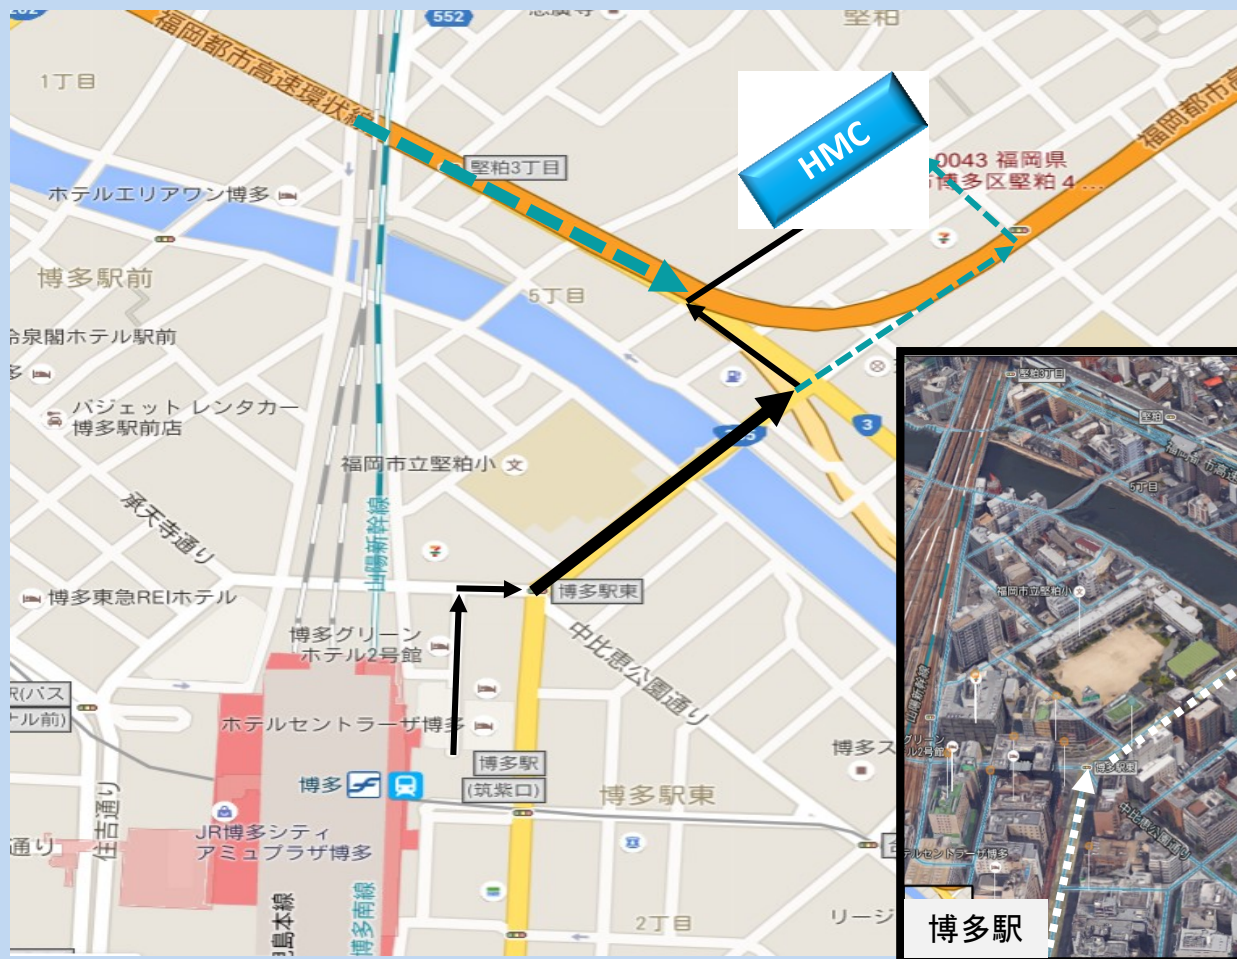

博多駅筑紫口を出て空港方面へ徒歩13分、セブンイレブンの手前、東光2丁目交差点を左折し、1つ目の角を看板に従い進む。

徒歩でお越しの方 →

車でお越しの方 - - ->

3号線から博多駅方面、セイワパーキングを左折

ハンコ屋さんを越えて右折

アリさんマークの引越し社の看板

博多駅