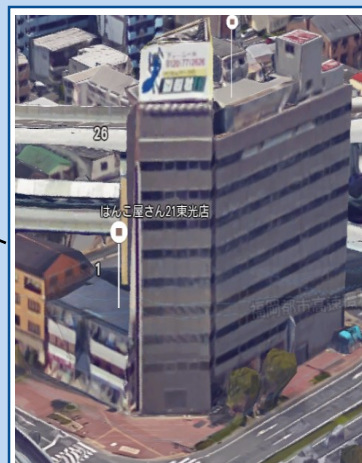

博多駅筑紫口を出て空港方面へ徒歩13分、セブンイレブンの手前、東光2丁目交差点を左折し、1つ目の角を看板に従い進む。

徒歩でお越しの方 →

車でお越しの方 - - ->

3号線から博多駅方面、セイワパーキングを左折

ハンコ屋さんを越えて右折

アリさんマークの引越し社の看板

博多駅