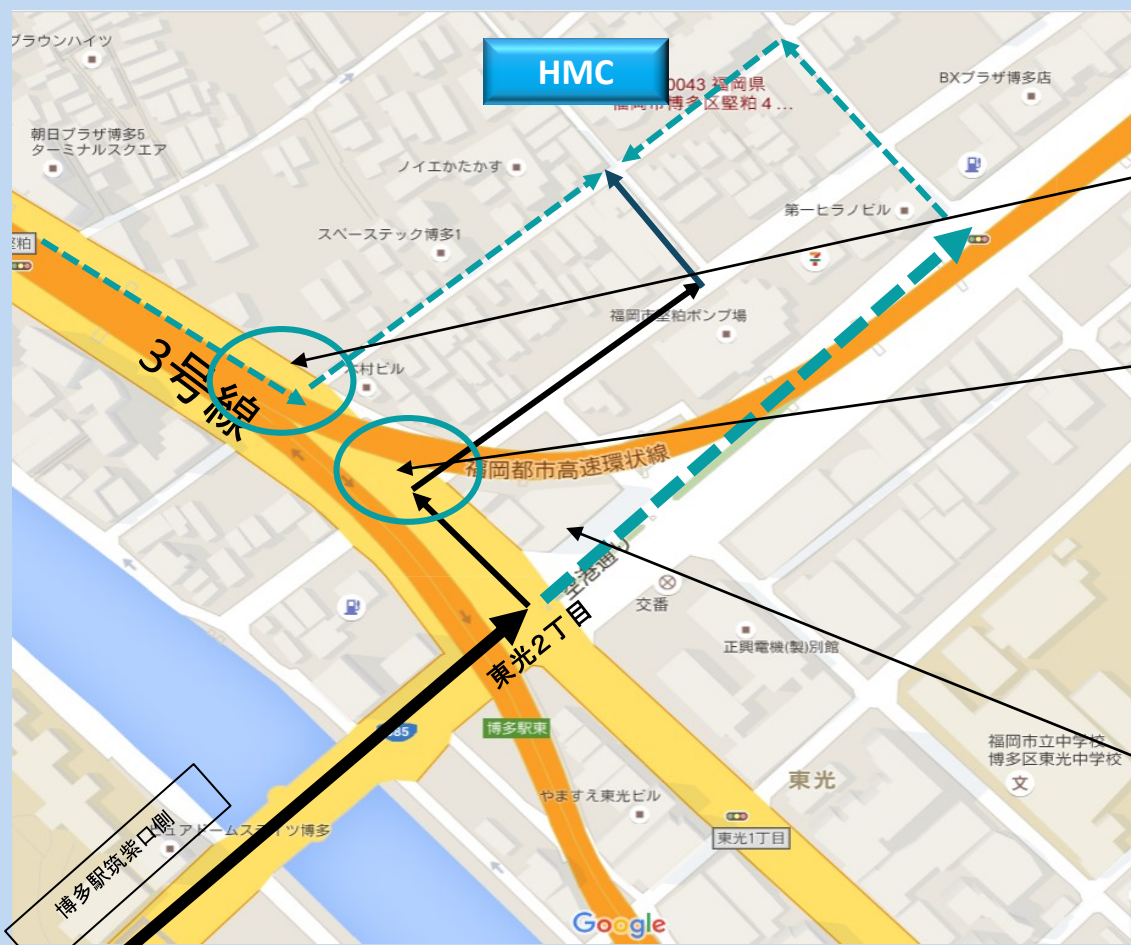

博多駅筑紫口を出て空港方面へ徒歩13分、セブンイレブンの手前、東光2丁目交差点を左折し、1つ目の角を看板に従い進む。

徒歩でお越しの方 →

車でお越しの方 - - ->

3号線から博多駅方面、セイワパーキングを左折

ハンコ屋さんを越えて右折

アリさんマークの引越し社の看板

博多駅